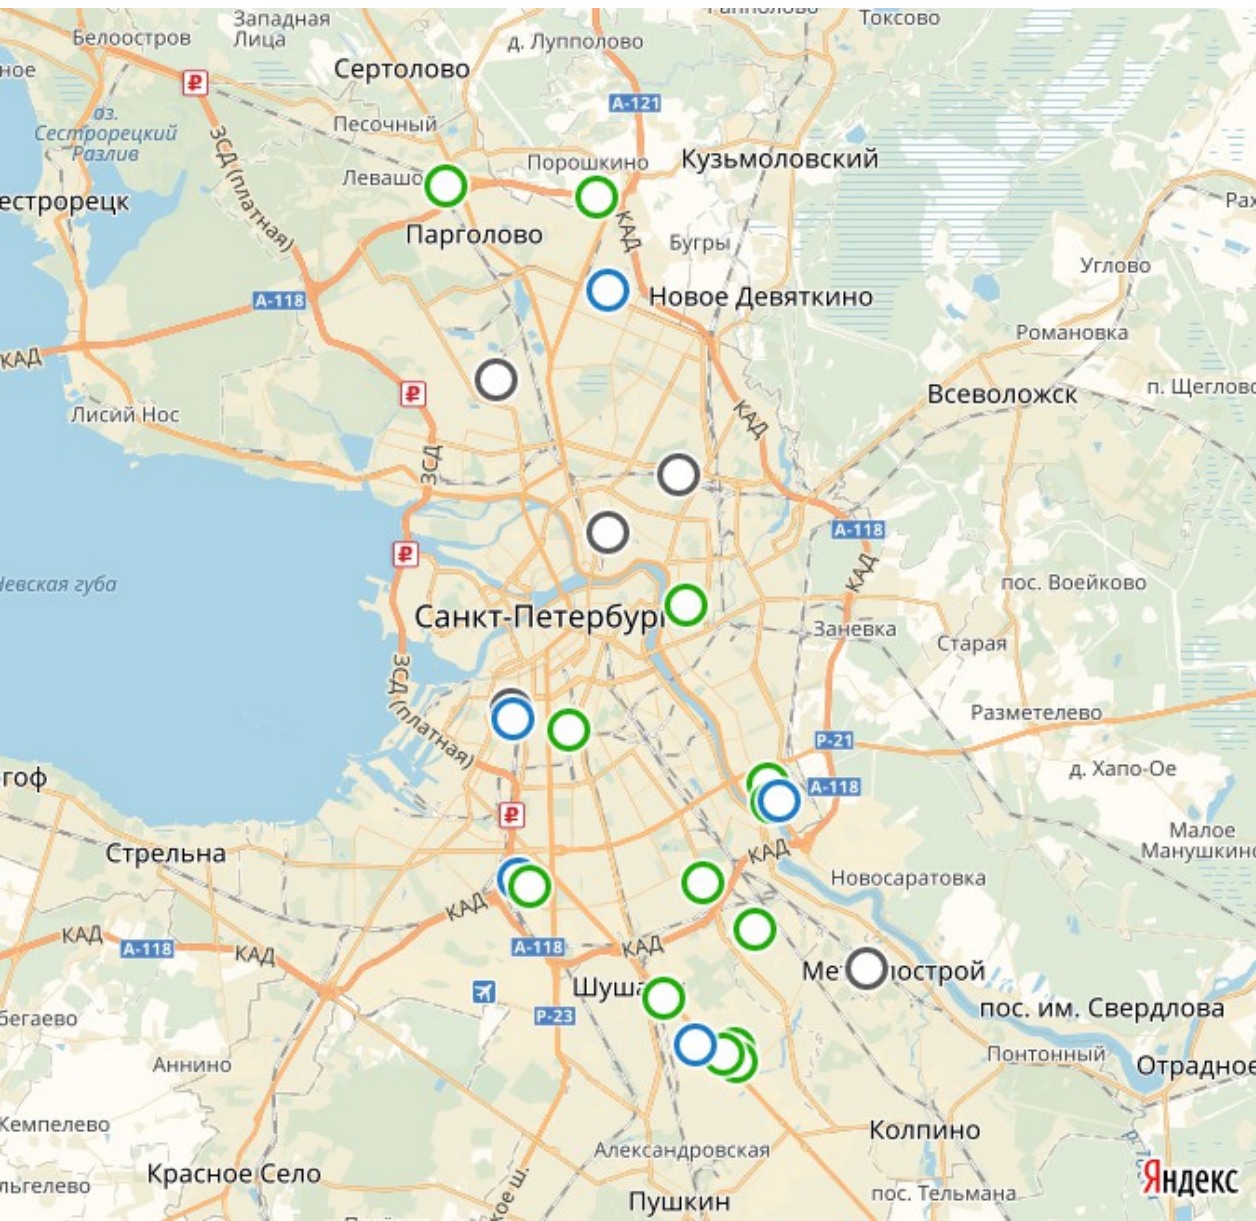

# РЫНОК МУЛЬТИТЕМПЕРАТУРНЫХ СКЛАДОВ СПБ ПРЕДЛОЖЕНИЕ

География предложения

- Класс А
- Класс В
- Класс С

РЫНОК МУЛЬТИТЕМПЕРАТУРНЫХ СКЛАДОВ СПБ  
**КОММЕРЧЕСКИЕ УСЛОВИЯ**

Температура хранения

**Холодильный склад -5...+5 °С**